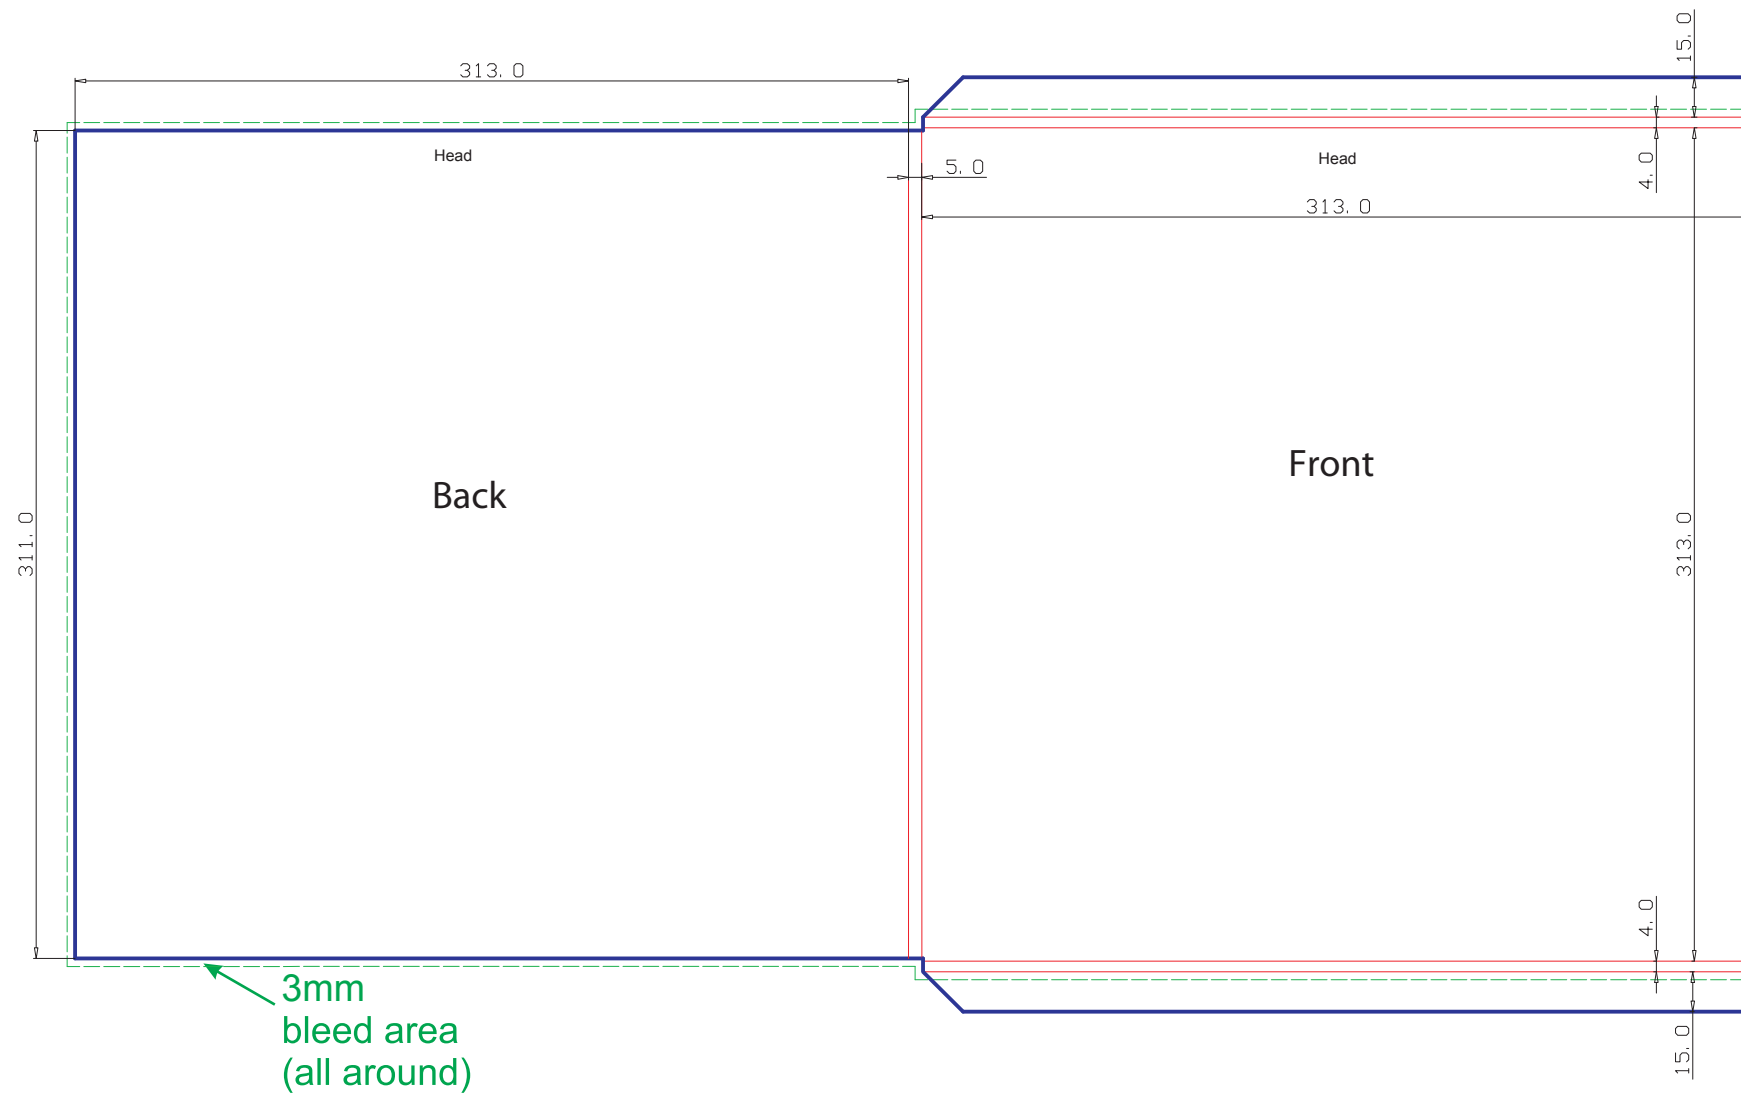

DESCRIPTION: 12" sleeve without holes

**Akcent**MEDIA

Telephone 01480 880655

Fax 01480 880611

www.akcentmedia.com

Product: **Vinyl outer sleeve**

Standard material: 280 gsm white/gray carton  
Format: 313 x 313 x 5 mm

Holes: **No**  
Spine: **5mm**  
Others: **No**

— CUT      - - - - BLEED  
— CREASE      ······ PERF

Note:

Date: 01.08.2007